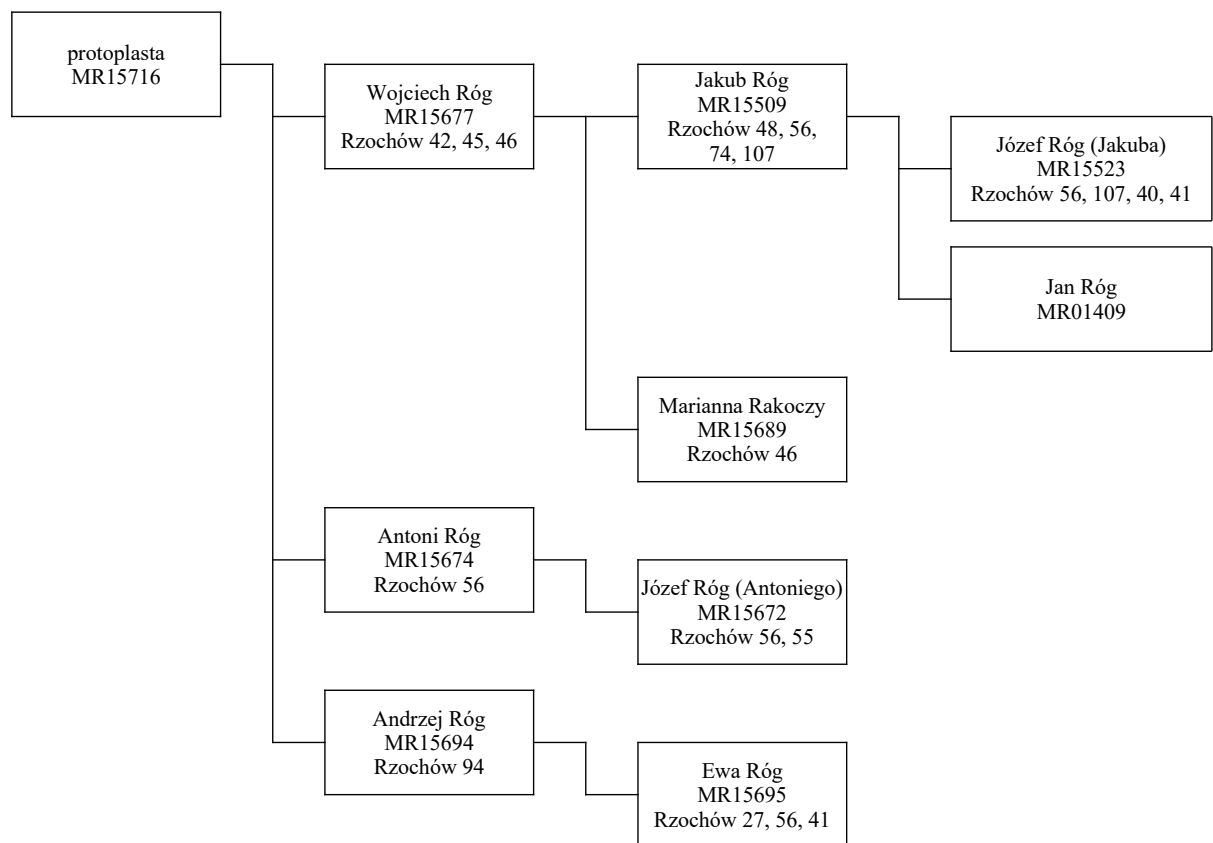

Porównanie historycznych adresów Rogów w Rzochowie – drzewo

Rzochowski rynek w powiecie tarnobrzegim w Galicji (Markt Rzochów in Galizien Tarnower Kreis) MR15501

Archiwum Państwowe w Przemyślu 56/126/0/-/1471M